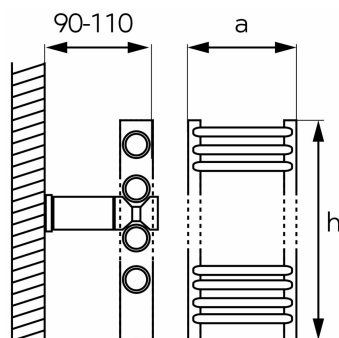

KÓD

600/1200,1

NÁZEV PRODUKTU

Otopné těleso 600mm oblé - bílé

PROVEDENÍ

Bílá

OBRÁZEK

PIKTOGRAM

VLASTNOSTI PRODUKTU

- Včetně zátky: Ano
- Montáž: vertikální
- Šířka výrobku [mm]: 600
- Typ otopného tělesa: koupelňový
- Krztař grzejníka: oblé
- Počet připojení: 4 připojovací otvory, otočitelný radiátor
- Možnost napojení otopného tělesa: Ano
- Materiál těla/výrobní materiál: ocel
- Maximální teplota vody [°C]: 110
- Maximální pracovní tlak [bar]: 10
- Provedení: oblé-bílé 600x1200

TECHNICKÝ VÝKRES

SPECIFIKACE

- Výška výrobku [mm]: 1200
- Rozteč baterie [mm]: 555
- Tepelný výkon podle EN442 55/45/20°C (ΔT 30°C) [W]: 321
- Tepelný výkon podle EN442 65/55/20°C (ΔT 40°C) [W]: 460
- Tepelný výkon podle EN442 75/65/20°C (ΔT 50°C) [W]: 607
- Tepelný výkon podle EN442 90/70/20°C (ΔT 60°C) [W]: 761
- Dedikovaný příkon otopného tělesa [W]: 300
- Rozmístění trubek: 4+5+15
- Kapacita otopného tělesa [l]: 6.22
- EAN: 8590309044208
- Intrastat: 73221900
- Hmotnost brutto [kg]: 13,2