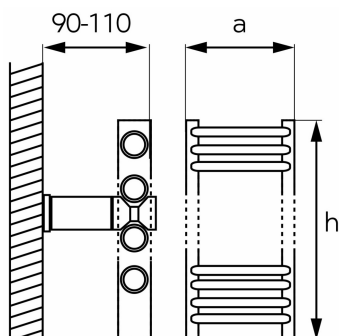

KÓD

600/1200,0

NÁZEV PRODUKTU

Otopné těleso 600mm oblé - chrom

PROVEDENÍ

chrom

OBRÁZEK

PIKTOGRAM

VLASTNOSTI PRODUKTU

- Včetně zátky: Ano
- Montáž: vertikální
- Šířka výrobku [mm]: 600
- Typ otopného tělesa: koupelnový
- Krztař grzejnika: oblé
- Počet připojení: 4 připojovací otvory, otočitelný radiátor
- Možnost napojení otopného tělesa: Ano
- Materiál těla/výrobní materiál: ocel
- Maximální teplota vody [°C]: 110
- Maximální pracovní tlak [bar]: 10
- Provedení: oblé- chrom

TECHNICKÝ VÝKRES

SPECIFIKACE

- Výška výrobku [mm] : 1200
- Rozteč baterie [mm] : 555
- Tepelný výkon podle EN442 55/45/20°C ( $\Delta T$  30°C) [W]: 212
- Tepelný výkon podle EN442 65/55/20°C ( $\Delta T$  40°C) [W]: 304
- Tepelný výkon podle EN442 75/65/20°C ( $\Delta T$  50°C) [W]: 401
- Tepelný výkon podle EN442 90/70/20°C ( $\Delta T$  60°C) [W]: 502
- Dedikovaný příkon otopného tělesa [W]: 600
- Rozmístění trubek: 4+5+15
- Kapacita otopného tělesa [l]: 6.22
- EAN: 8590309044819
- Intrastat: 73221900
- Hmotnost brutto [kg]: 13,2