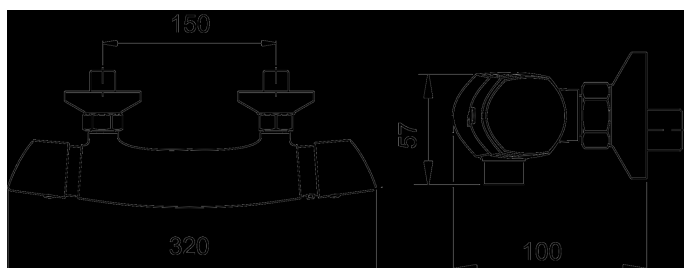

KÓD

57961/1,0

SÉRIE

METALIA 57

NÁZEV PRODUKTU

Sprchová termostatická baterie 150 mm Metalia 57 chrom

PROVEDENÍ

chrom

OBRÁZEK

PIKTOGRAM

VLASTNOSTI PRODUKTU

- Ovládací prvek: termostatická hlavice
- Materiál těla/výrobní materiál: Mosaz
- Bezpečnostní aretace teplé vody 38°C: Ano
- Typ a průměr připojení: excentrické připojení G1/2
- Rozteč připojení [mm]: 150 ± 20
- Typ kartuše : termostat
- Šířka výrobku [mm]: 310
- Hloubka krabice [mm] : 415
- Výška krabice [mm] : 75
- Šířka krabice [mm] : 250
- Provedení: chrom
- Příslušenství : bez sprchové soupravy
- Připojovací matice : 3/4"
- Záruka na těsnost kartuše [rok] : 7

TECHNICKÝ VÝKRES

SPECIFIKACE

- EAN: 8590309036357
- Intrastat: 84818011
- Hmotnost brutto [kg]: 2,31
- Výška výrobku [mm] : 57
- Hloubka výrobku [mm]: 95
- Rozteč baterie [mm] : 150