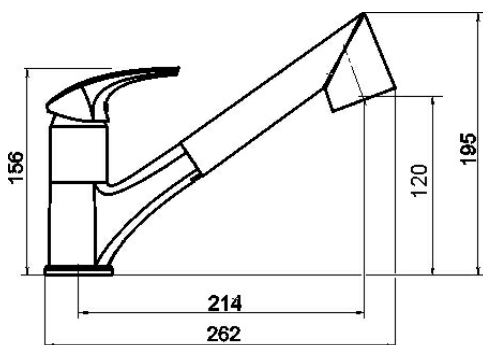

KÓD

57081,0

SÉRIE

METALIA 57

NÁZEV PRODUKTU

Dřezová teleskopická baterie Metalia 57 chrom

PROVEDENÍ

chrom

OBRÁZEK

PIKTOGRAM

VLASTNOSTI PRODUKTU

- Typ ramene : teleskopická růžice
- Typ kartuše : 35 mm
- Šířka výrobku [mm]: 50
- Přívodní hadičky [cm] : 50
- Hloubka krabice [mm] : 415
- Výška krabice [mm] : 76
- Šířka krabice [mm] : 205
- Záruka na těsnost kartuše [rok] : 7
- Provedení: chrom

TECHNICKÝ VÝKRES

SPECIFIKACE

- EAN: 8590309116127
- Intrastat: 84818011
- Hmotnost brutto [kg]: 2,11
- Výška výrobku [mm] : 200
- Hloubka výrobku [mm]: 262