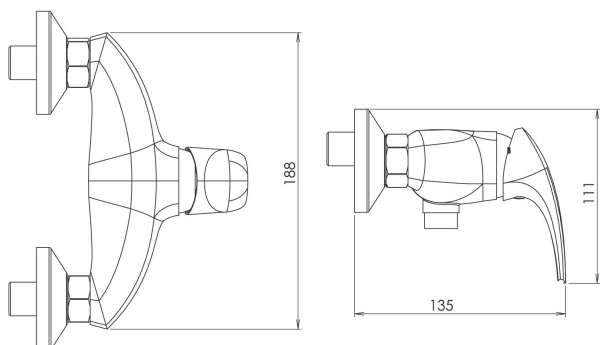

KÓD

57060/1,0

SÉRIE

METALIA 57

NÁZEV PRODUKTU

Sprchová baterie bez příslušenství 150 mm Metalia 57 chrom

PROVEDENÍ

chrom

OBRÁZEK

PIKTOGRAM

VLASTNOSTI PRODUKTU

- Ovládací prvek: keramický regulátor
- Materiál těla/výrobní materiál: Mosaz
- Typ a průměr připojení: excentrické připojení G1/2
- Rozteč připojení [mm]: 150 ± 20
- Typ kartuše : 35 mm
- Šířka výrobku [mm]: 160
- Hloubka krabice [mm] : 232
- Výška krabice [mm] : 170
- Šířka krabice [mm] : 175
- Provedení: chrom
- Příslušenství : bez sprchové soupravy
- Připojovací matice : 3/4"
- Záruka na těsnost kartuše [rok] : 7

TECHNICKÝ VÝKRES

SPECIFIKACE

- EAN: 8590309116219
- Intrastat: 84818011
- Hmotnost brutto [kg]: 1,49
- Výška výrobku [mm] : 150
- Hloubka výrobku [mm]: 170
- Rozteč baterie [mm] : 150