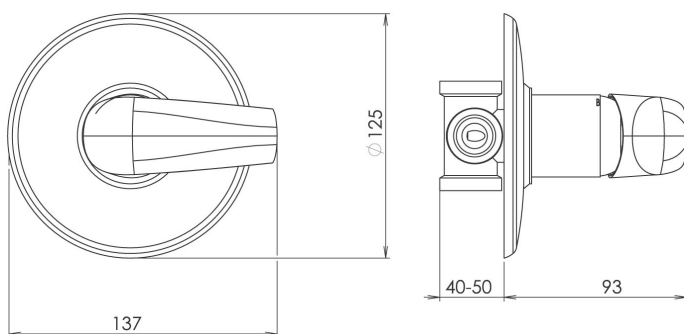

KÓD

57050,0

SÉRIE

METALIA 57

NÁZEV PRODUKTU

Sprchová baterie podomítková Metalia 57 chrom

PROVEDENÍ

chrom

OBRÁZEK

PIKTOGRAM

VLASTNOSTI PRODUKTU

- Typ kartuše : 35 mm
- Šířka výrobku [mm]: 150
- Hloubka krabice [mm]: 157
- Výška krabice [mm]: 50
- Šířka krabice [mm]: 153
- Provedení: chrom
- Příslušenství : 1 vývod
- Záruka na těsnost kartuše [rok] : 7

TECHNICKÝ VÝKRES

SPECIFIKACE

- EAN: 8590309116080
- Intrastat: 84818011
- Hmotnost brutto [kg]: 0,97
- Výška výrobku [mm]: 140
- Hloubka výrobku [mm]: 100