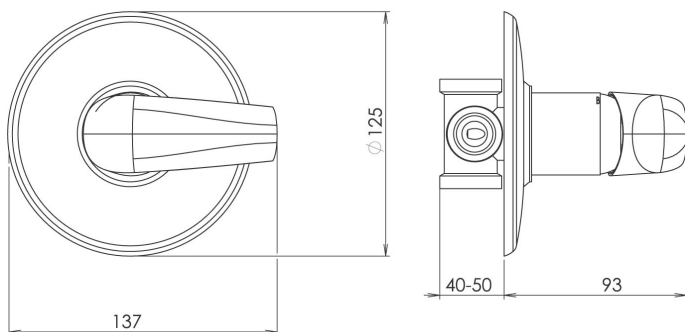

KÓD

57050,0

SÉRIE

METALIA 57

NÁZEV PRODUKTU

Sprchová baterie podomítková Metalia 57 chrom

PROVEDENÍ

chrom

OBRÁZEK

PIKTOGRAM

VLASTNOSTI PRODUKTU

- Typ kartuše : 35 mm
- Šířka výrobku [mm]: 150
- Hloubka krabice [mm] : 157
- Výška krabice [mm] : 50
- Šířka krabice [mm] : 153
- Provedení: chrom
- Příslušenství : 1 vývod
- Záruka na těsnost kartuše [rok] : 7

TECHNICKÝ VÝKRES

SPECIFIKACE

- EAN: 8590309116080
- Intrastat: 84818011
- Hmotnost brutto [kg]: 0,97
- Výška výrobku [mm] : 140
- Hloubka výrobku [mm]: 100