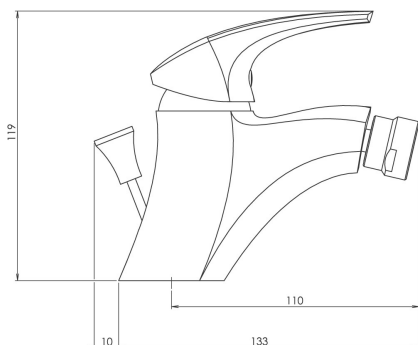

KÓD

57011,0

SÉRIE

METALIA 57

NÁZEV PRODUKTU

Bidetová baterie s výpustí Metalia 57 chrom

PROVEDENÍ

chrom

OBRÁZEK

PIKTOGRAM

VLASTNOSTI PRODUKTU

- Typ kartuše : 35 mm
- Šířka výrobku [mm]: 200
- Přívodní hadičky [cm] : 35
- Hloubka krabice [mm] : 405
- Šířka krabice [mm] : 155
- Výška krabice [mm] : 84
- Provedení: chrom
- Typ ramene : pevné
- Příslušenství : mechanická výpust plast
- Záruka na těsnost kartuše [rok] : 7

TECHNICKÝ VÝKRES

SPECIFIKACE

- EAN: 8590309116066
- Intrastat: 84818011
- Hmotnost brutto [kg]: 1,47
- Výška výrobku [mm] : 200
- Hloubka výrobku [mm]: 100