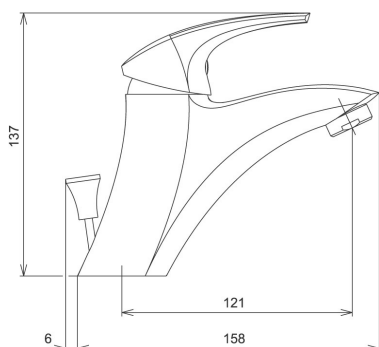

OBRÁZEK

PIKTOGRAM

VLASTNOSTI PRODUKTU

- Typ kartuše : 35 mm
- Šířka výrobku [mm]: 50
- Přívodní hadičky [cm] : 35
- Hloubka krabice [mm] : 405
- Výška krabice [mm] : 84
- Šířka krabice [mm] : 155
- Provedení: chrom
- Typ ramene : pevné
- Příslušenství : mechanická výpust plast
- Záruka na těsnost kartuše [rok] : 7

TECHNICKÝ VÝKRES

SPECIFIKACE

- EAN: 8590309117384
- Intrastat: 84818011
- Hmotnost brutto [kg]: 1,58
- Výška výrobku [mm]: 145
- Hloubka výrobku [mm]: 125