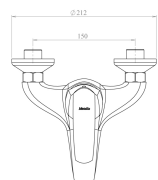

OBRÁZEK

PIKTOGRAM

VLASTNOSTI PRODUKTU

- Typ regulátoru průtoku: M24x1 aerátor
- Typ kartuše : 40 mm eco
- Šířka výrobku [mm]: 212
- Hloubka krabice [mm] : 232
- Výška krabice [mm] : 170
- Šířka krabice [mm] : 175
- Provedení: chrom
- Příslušenství : bez sprchové soupravy
- Připojovací matice : 3/4"
- Záruka na těsnost kartuše [rok] : 7

TECHNICKÝ VÝKRES

SPECIFIKACE

- EAN: 8590309029298
- Intrastat: 84818011
- Hmotnost brutto [kg]: 2,08
- Výška výrobku [mm] : 122
- Hloubka výrobku [mm] : 180
- Rozteč baterie [mm] : 150