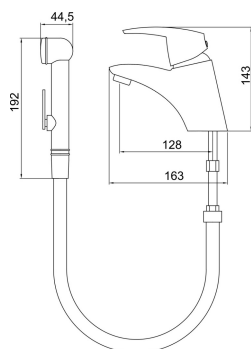

OBRÁZEK

PIKTOGRAM

VLASTNOSTI PRODUKTU

- Typ regulátoru průtoku: M24x1 aerátor
- Akustická skupina: I/I
- Průtoková skupina: A/Z
- Typ kartuše : 40 mm eco
- Šířka výrobku [mm]: 205
- Výška krabice [mm] : 76
- Šířka krabice [mm] : 205
- Typ ramene : pevné
- Provedení: chrom
- Záruka na těsnost kartuše [rok] : 7
- Hloubka krabice [mm] : 415
- Přívodní hadičky [cm] : 50

TECHNICKÝ VÝKRES

SPECIFIKACE

- EAN: 8590309046806
- Intrastat: 84818011
- Hmotnost brutto [kg]: 2,5
- Hloubka výrobku [mm]: 415
- Výška výrobku [mm] : 75