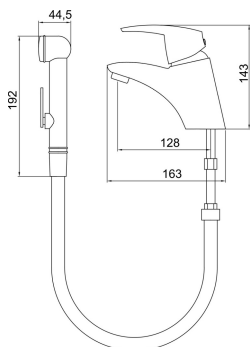

KÓD

56015,0

SÉRIE

METALIA 56

NÁZEV PRODUKTU

Umyvadlová a bidetová baterie bez výpusti Metalia 56 chrom

PROVEDENÍ

chrom

OBRÁZEK

PIKTOGRAM

VLASTNOSTI PRODUKTU

- Typ regulátoru průtoku: M24x1 aerátor
- Akustická skupina: I/I
- Průtoková skupina: A/Z
- Typ kartuše : 40 mm eco
- Šířka výrobku [mm]: 205
- Výška krabice [mm] : 76
- Šířka krabice [mm] : 205
- Typ ramene : pevné
- Provedení: chrom
- Záruka na těsnost kartuše [rok] : 7
- Hloubka krabice [mm] : 415
- Přívodní hadičky [cm] : 50

TECHNICKÝ VÝKRES

SPECIFIKACE

- EAN: 8590309046806
- Intrastat: 84818011
- Hmotnost brutto [kg]: 2,5
- Hloubka výrobku [mm]: 415
- Výška výrobku [mm] : 75