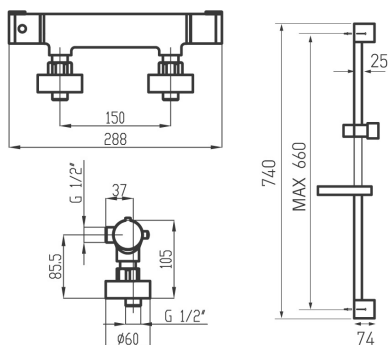

chrom

OBRÁZEK

PIKTOGRAM

VLASTNOSTI PRODUKTU

- Hloubka krabice [mm]: 849
- Výška krabice [mm]: 83
- Šířka krabice [mm]: 410
- Provedení: chrom
- Počet poloh pevné sprchy: 3
- Počet poloh sprchové růžice: 3
- Rozměr kartuše: termostat
- Průtok vody při dynamickém tlaku 3 bary [l/min]: 6.6
- Průtok při dynamickém tlaku 3 bary - ruční sprcha [l/m]: 6.6
- koncovka Anti - twist: Ano
- Délka sprchové hadice [mm]: 150

TECHNICKÝ VÝKRES

SPECIFIKACE

- EAN: 8590309140009
- Intrastat: 84818011
- Hmotnost brutto [kg]: 3,34
- Rozteč připojení: 150