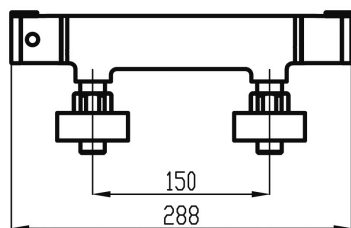

KÓD

54960,0

NOVINKA

NÁZEV PRODUKTU

Sprchová termostatická baterie Metalia 54, chrom

PROVEDENÍ

chrom

OBRÁZEK

PIKTOGRAM

VLASTNOSTI PRODUKTU

- Počet poloh sprchové růžice: 3
- Rozměr kartuše: termostat
- Šířka [mm]: 288
- Hloubka krabice [mm]: 413
- Výška krabice [mm]: 73
- Šířka krabice [mm]: 204
- Provedení: chrom
- Příslušenství: kompletní
- Záruka na těsnost kartuše [rok]: 7
- Průtok při dynamickém tlaku 3 bary - ruční sprcha [l/m]: 6.6

TECHNICKÝ VÝKRES

SPECIFIKACE

- EAN: 8590309132080
- Intrastat: 84818011
- Hmotnost brutto [kg]: 2.13
- Výška [mm]: 60
- Hloubka [mm]: 105
- Rozteč připojení: 150