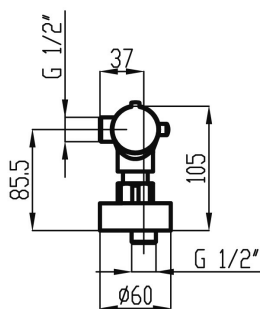

KÓD

54960,0

NOVINKA

NÁZEV PRODUKTU

Sprchová termostatická baterie Metalia 54, chrom

PROVEDENÍ

chrom

OBRÁZEK

PIKTOGRAM

VLASTNOSTI PRODUKTU

- Počet poloh sprchové růžice: 3
- Rozměr kartuše: termostat
- Šířka [mm]: 288
- Hloubka krabice [mm]: 413
- Výška krabice [mm]: 73
- Šířka krabice [mm]: 204
- Provedení: chrom
- Příslušenství: kompletní
- Záruka na těsnost kartuše [rok]: 7
- Průtok při dynamickém tlaku 3 bary - ruční sprcha [l/m]: 6.6

TECHNICKÝ VÝKRES

SPECIFIKACE

- EAN: 8590309132080
- Intrastat: 84818011
- Hmotnost brutto [kg]: 2.13
- Výška [mm]: 60
- Hloubka [mm]: 105
- Rozteč připojení: 150