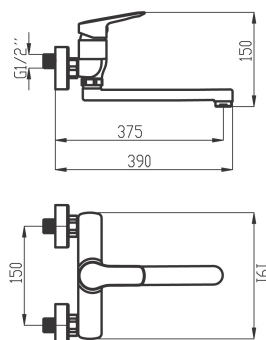

KÓD

54078,0

NOVINKA

SÉRIE

METALIA 54

NÁZEV PRODUKTU

Dřezová umyvadlová baterie 150 mm Metalia 54, chrom

PROVEDENÍ

chrom

OBRÁZEK

PIKTOGRAM

VLASTNOSTI PRODUKTU

- Rozměr kartuše: 35 mm
- Šířka [mm]: 191
- Hloubka krabice [mm]: 397
- Výška krabice [mm]: 82
- Šířka krabice [mm]: 152
- Příslušenství: kompletní
- Provedení: chrom
- Typ připojení: 3/4"
- Záruka na těsnost kartuše [rok]: 7
- Průtok vody při dynamickém tlaku 3 bary [l/min]: 20.4

TECHNICKÝ VÝKRES

SPECIFIKACE

- EAN: 8590309132042
- Výška [mm]: 150
- Hloubka [mm]: 390
- Rozteč připojení: 150