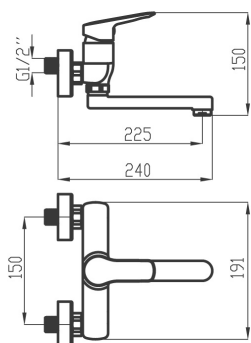

KÓD

54076,0

NOVINKA

SÉRIE

METALIA 54

NÁZEV PRODUKTU

Umyvadlová dřezová baterie 150 mm Metalia 54, chrom

PROVEDENÍ

chrom

OBRÁZEK

PIKTOGRAM

VLASTNOSTI PRODUKTU

- Typ kartuše: 35 mm
- Šířka výrobku [mm]: 191
- Hloubka krabice [mm]: 397
- Výška krabice [mm]: 82
- Šířka krabice [mm]: 152
- Příslušenství: kompletní
- Provedení: chrom
- Připojovací matice: 3/4"
- Záruka na těsnost kartuše [rok]: 7

TECHNICKÝ VÝKRES

SPECIFIKACE

- EAN: 8590309132028
- Intrastat: 84818011
- Hmotnost brutto [kg]: 1.42
- Výška výrobku [mm]: 150
- Hloubka výrobku [mm]: 240
- Rozteč baterie [mm]: 150