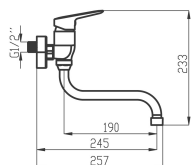

KÓD

54070/T,0

NOVINKA

SÉRIE

METALIA 54

NÁZEV PRODUKTU

Dřezová umyvadlová baterie 150 mm Metalia 54, chrom

PROVEDENÍ

chrom

OBRÁZEK

PIKTOGRAM

VLASTNOSTI PRODUKTU

- Rozměr kartuše: 35 mm
- Šířka [mm]: 191
- Hloubka krabice [mm]: 397
- Výška krabice [mm]: 82
- Šířka krabice [mm]: 152
- Příslušenství: kompletní
- Provedení: chrom
- Typ připojení: 3/4"
- Záruka na těsnost kartuše [rok]: 7
- Průtok vody při dynamickém tlaku 3 bary [l/min]: 19.8

TECHNICKÝ VÝKRES

SPECIFIKACE

- EAN: 8590309132011
- Hmotnost brutto [kg]: 1.18
- Výška [mm]: 233
- Hloubka [mm]: 257
- Rozteč připojení: 150