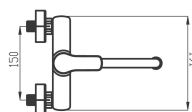

chrom

OBRÁZEK

PIKTOGRAM

VLASTNOSTI PRODUKTU

- Rozměr kartuše: 35 mm
- Šířka [mm]: 191
- Hloubka krabice [mm]: 397
- Výška krabice [mm]: 82
- Šířka krabice [mm]: 152
- Příslušenství: kompletní
- Provedení: chrom
- Typ připojení: 3/4"
- Záruka na těsnost kartuše [rok]: 7
- Průtok vody při dynamickém tlaku 3 bary [l/min]: 19.8

TECHNICKÝ VÝKRES

SPECIFIKACE

- EAN: 8590309132011
- Hmotnost brutto [kg]: 1.18
- Výška [mm]: 233
- Hloubka [mm]: 257
- Rozteč připojení: 150