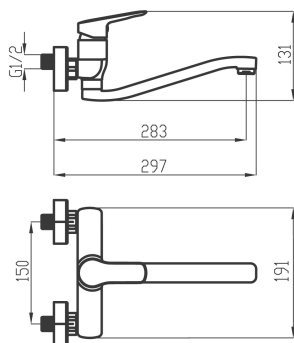

KÓD

54070,0

**NOVINKA**

SÉRIE

METALIA 54

NÁZEV PRODUKTU

Dřezová umyvadlová baterie 150 mm Metalia, 54 chrom

PROVEDENÍ

chrom

OBRÁZEK

PIKTOGRAM

VLASTNOSTI PRODUKTU

- Rozměr kartuše: 35 mm
- Šířka [mm]: 191
- Hloubka krabice [mm]: 397
- Výška krabice [mm]: 82
- Šířka krabice [mm]: 152
- Příslušenství: kompletní
- Provedení: chrom
- Typ připojení: 3/4"
- Záruka na těsnost kartuše [rok]: 7
- Průtok vody při dynamickém tlaku 3 bary [l/min]: 20.4

TECHNICKÝ VÝKRES

SPECIFIKACE

- EAN: 8590309072706
- Intrastat: 84818011
- Hmotnost brutto [kg]: 1.46
- Výška [mm]: 131
- Hloubka [mm]: 297
- Rozteč připojení: 150