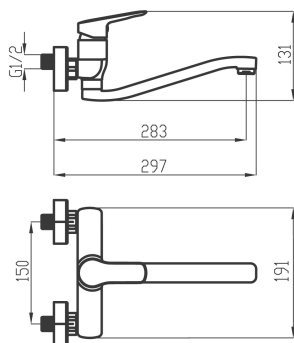

KÓD

54070,0

NOVINKA

SÉRIE

METALIA 54

NÁZEV PRODUKTU

Dřezová umyvadlová baterie 150 mm Metalia, 54 chrom

PROVEDENÍ

chrom

OBRÁZEK

PIKTOGRAM

VLASTNOSTI PRODUKTU

- Rozměr kartuše: 35 mm
- Šířka [mm]: 191
- Hloubka krabice [mm]: 397
- Výška krabice [mm]: 82
- Šířka krabice [mm]: 152
- Příslušenství: kompletní
- Provedení: chrom
- Typ připojení: 3/4"
- Záruka na těsnost kartuše [rok]: 7
- Průtok vody při dynamickém tlaku 3 bary [l/min]: 20.4

TECHNICKÝ VÝKRES

SPECIFIKACE

- EAN: 8590309072706
- Hmotnost brutto [kg]: 1.46
- Výška [mm]: 131
- Hloubka [mm]: 297
- Rozteč připojení: 150