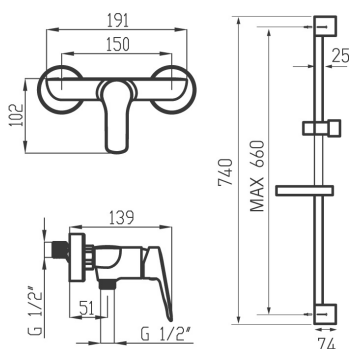

chrom

OBRÁZEK

PIKTOGRAM

VLASTNOSTI PRODUKTU

- Hloubka krabice [mm]: 849
- Výška krabice [mm]: 83
- Šířka krabice [mm]: 410
- Provedení: chrom
- Počet poloh sprchové růžice: 3
- Průtok vody při dynamickém tlaku 3 bary [l/min]: 6.6
- Průtok při dynamickém tlaku 3 bary - ruční sprcha [l/m]: 6.6
- koncovka Anti - twist: Ano
- Délka sprchové hadice [mm]: 150

TECHNICKÝ VÝKRES

SPECIFIKACE

- EAN: 8590309140184
- Intrastat: 84818011
- Hmotnost brutto [kg]: 2,82
- Rozteč připojení: 150