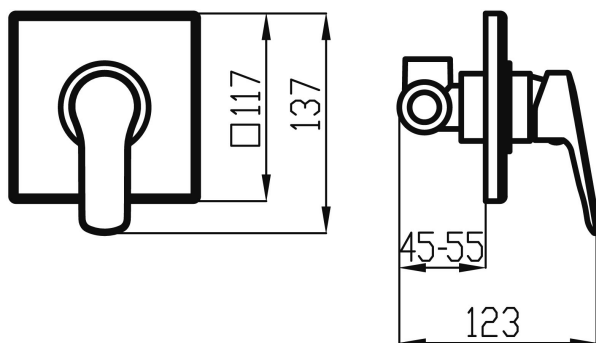

KÓD

54050,0

NOVINKA

NÁZEV PRODUKTU

Sprchová baterie podomítková Metalia 54, chrom

PROVEDENÍ

chrom

OBRÁZEK

PIKTOGRAM

VLASTNOSTI PRODUKTU

- Typ kartuše : 35 mm
- Šířka výrobku [mm]: 117
- Hloubka krabice [mm] : 155
- Výška krabice [mm] : 78
- Šířka krabice [mm] : 150
- Provedení: chrom
- Typ : podomítková
- Záruka na těsnost kartuše [rok] : 7
- Průtok při dyn. tlaku 3 bary-vývod [l/m] : 19.2

TECHNICKÝ VÝKRES

SPECIFIKACE

- EAN: 8590309133926
- Intrastat: 84818011
- Hmotnost brutto [kg]: 1,037
- Výška výrobku [mm] : 123
- Hloubka výrobku [mm]: 137