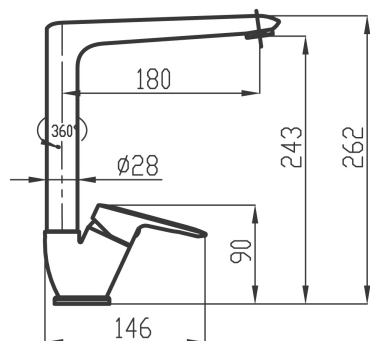

KÓD

54014,0

NOVINKA

NÁZEV PRODUKTU

Dřezová baterie Metalia 54, chrom

PROVEDENÍ

chrom

OBRÁZEK

PIKTOGRAM

VLASTNOSTI PRODUKTU

- Typ ramene: otočné
- Rozměr kartuše: 35 mm
- Šířka [mm]: 50
- Přívodní hadičky [cm]: 50
- Hloubka krabice [mm]: 413
- Výška krabice [mm]: 73
- Šířka krabice [mm]: 204
- Záruka na těsnost kartuše [rok]: 7
- Provedení: chrom
- Typ: stojánková
- Průtok vody při dynamickém tlaku 3 bary [l/min]: 16.2

TECHNICKÝ VÝKRES

SPECIFIKACE

- EAN: 8590309132103
- Intrastat: 84818011
- Hmotnost brutto [kg]: 1.98
- Výška [mm]: 262
- Hloubka [mm]: 212