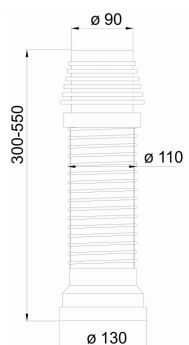

KÓD

497,P

NÁZEV PRODUKTU

Flexi dopojení 270-630 plast

OBRÁZEK

VLASTNOSTI PRODUKTU

- Typ : WC
- Provedení: plast

TECHNICKÝ VÝKRES

SPECIFIKACE

- EAN: 8590309038023
- Intrastat: 39229000
- Hmotnost brutto [kg]: 0,46