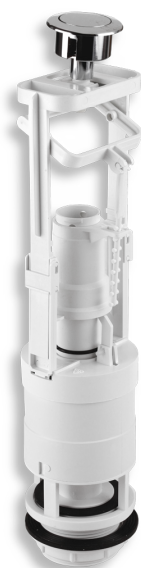

KÓD

495,P

NÁZEV PRODUKTU

Vypouštěcí ventil jednotlačítkový plast

PROVEDENÍ

chrom

OBRÁZEK

PIKTOGRAM

VLASTNOSTI PRODUKTU

- Provedení: plast
- Typ : umyvadlový

TECHNICKÝ VÝKRES

SPECIFIKACE

- EAN: 8590309037682
- Intrastat: 39229000
- Hmotnost brutto [kg]: 0,34