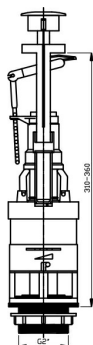

KÓD

495,P

NÁZEV PRODUKTU

Vypouštěcí ventil jednotlačítkový plast

PROVEDENÍ

chrom

OBRÁZEK

PIKTOGRAM

VLASTNOSTI PRODUKTU

- Provedení: plast
- Typ : umyvadlový

TECHNICKÝ VÝKRES

SPECIFIKACE

- EAN: 8590309037682
- Intrastat: 39229000
- Hmotnost brutto [kg]: 0,34