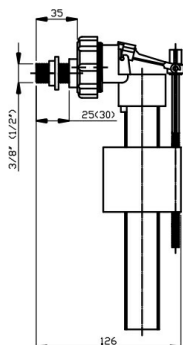

KÓD

490,P

NÁZEV PRODUKTU

Napouštěcí ventil boční 3/8"+1/2" plast

PROVEDENÍ

chrom

OBRÁZEK

PIKTOGRAM

VLASTNOSTI PRODUKTU

- Typ : umyvadlový
- Provedení: plast

TECHNICKÝ VÝKRES

SPECIFIKACE

- EAN: 8590309037699
- Intrastat: 39229000
- Hmotnost brutto [kg]: 0,12