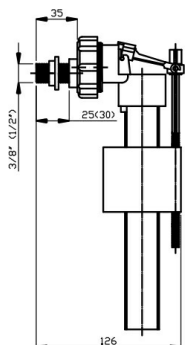

KÓD

490,P

NÁZEV PRODUKTU

Napouštěcí ventil boční 3/8"+1/2" plast

PROVEDENÍ

chrom

OBRÁZEK

PIKTOGRAM

VLASTNOSTI PRODUKTU

- Provedení: plast
- Typ : umyvadlový

TECHNICKÝ VÝKRES

SPECIFIKACE

- EAN: 8590309037699
- Intrastat: 39229000
- Hmotnost brutto [kg]: 0,12