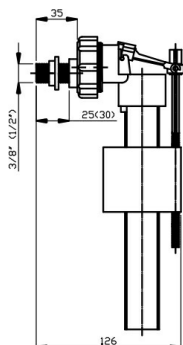

KÓD

490,P

NÁZEV PRODUKTU

Napouštěcí ventil boční 3/8"+1/2" plast

PROVEDENÍ

chrom

OBRÁZEK

PIKTOGRAM

VLASTNOSTI PRODUKTU

- Provedení: plast
- Typ : umyvadlový

TECHNICKÝ VÝKRES

SPECIFIKACE

- EAN: 8590309037699
- Intrastat: 39229000
- Hmotnost brutto [kg]: 0,12