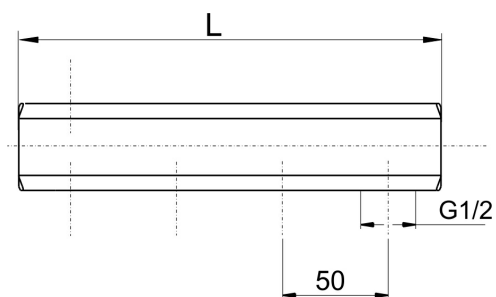

KÓD

457/6Y

NÁZEV PRODUKTU

Tělo rozdělovače jednostranné G1" 6 okruhů

OBRÁZEK

PIKTOGRAM

VLASTNOSTI PRODUKTU

- Provedení: 6 okruhů
- Výška krabice [mm] : 315
- Šířka krabice [mm] : 50
- Typ : jen tělo
- Hloubka krabice [mm] : 45
- Záruka [rok] : 15

TECHNICKÝ VÝKRES

$$L = N \cdot 50$$

SPECIFIKACE

- EAN: 5901095629969
- Intrastat: 74122000
- Hmotnost brutto [kg]: 1,081