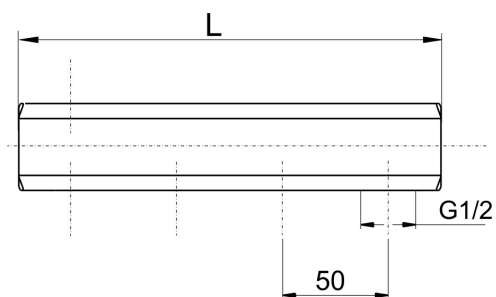

KÓD

457/2Y

NOVINKA

NÁZEV PRODUKTU

Tělo rozdělovače jednostranné G1" 2 okruhy

OBRÁZEK

PIKTOGRAM

VLASTNOSTI PRODUKTU

- Provedení: 2 okruhy
- Výška krabice [mm]: 115
- Šířka krabice [mm]: 50
- Typ: jen tělo
- Hloubka krabice [mm]: 45
- Záruka [rok]: 15

TECHNICKÝ VÝKRES

$$L = N \cdot 50$$

SPECIFIKACE

- EAN: 5901095630019
- Intrastat: 74122000
- Hmotnost brutto [kg]: 0,40