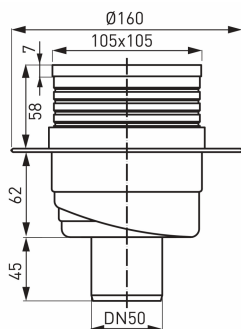

- EAN: 8590309037637
- Intrastat: 39229000
- Hmotnost brutto [kg]: 0,32