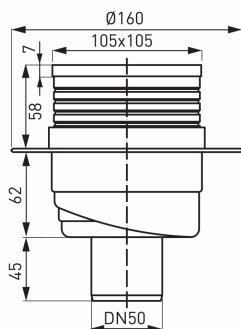

KÓD

451,0

NÁZEV PRODUKTU

Podlahová vpust spodní 50 nerez

PROVEDENÍ

chrom

OBRÁZEK

PIKTOGRAM

VLASTNOSTI PRODUKTU

- Dodatečné funkce: spodní vývod
- Včetně dodatečného příslušenství: ocelová mřížka
- Typ spoje: Ø50
- Délka [cm]: 105
- Šířka výrobku [mm]: 105
- Provedení: nerez
- Typ : umyvadlový

TECHNICKÝ VÝKRES

SPECIFIKACE

- EAN: 8590309037637
- Intrastat: 39229000
- Hmotnost brutto [kg]: 0,32