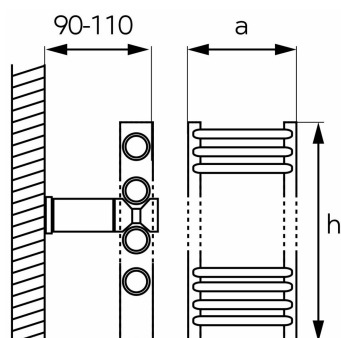

KÓD

450/900/R,1

NÁZEV PRODUKTU

Otopné těleso 450 mm rovné - bílé

PROVEDENÍ

Bílá

OBRÁZEK

PIKTOGRAM

VLASTNOSTI PRODUKTU

- Včetně zátky: Ano
- Montáž: vertikální
- Šířka výrobku [mm]: 450
- Typ otopného tělesa: koupelnový
- Krztař grzejníka: Rovný
- Počet připojení: 4 připojovací otvory, otočitelný radiátor
- Možnost napojení otopného tělesa: Ano
- Materiál těla/výrobní materiál: ocel
- Maximální teplota vody [°C]: 110
- Maximální pracovní tlak [bar]: 10
- Provedení: rovné-bílé 450x900

TECHNICKÝ VÝKRES

SPECIFIKACE

- Výška výrobku [mm] : 900
- Rozteč baterie [mm] : 406
- Tepelný výkon podle EN442 55/45/20°C (ΔT 30°C) [W]: 193
- Tepelný výkon podle EN442 65/55/20°C (ΔT 40°C) [W]: 276
- Tepelný výkon podle EN442 75/65/20°C (ΔT 50°C) [W]: 363
- Tepelný výkon podle EN442 90/70/20°C (ΔT 60°C) [W]: 455
- Dedikovaný příkon otopného tělesa [W]: 300
- Rozmístění trubek: 4+5+8
- Kapacita otopného tělesa [l]: 3.63
- EAN: 8590309044093
- Intrastat: 73221900
- Hmotnost brutto [kg]: 6,96