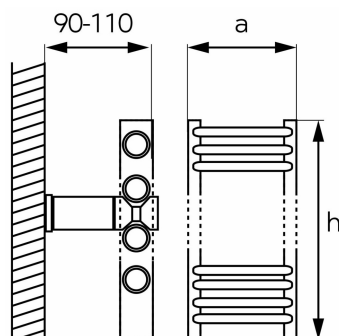

KÓD

450/900/R,1

NÁZEV PRODUKTU

Otopné těleso 450 mm rovné - bílé

PROVEDENÍ

Bílá

OBRÁZEK

PIKTOGRAM

VLASTNOSTI PRODUKTU

- Včetně montážního balíčku: Ano
- Včetně zátky: Ano
- Montáž: vertikální
- Včetně odvzdušňovacího ventilu: Ano
- Šířka výrobku [mm]: 450
- Typ otopného tělesa: koupelnový
- Krztař grzejníka: Rovný
- Počet připojení: 4 připojovací otvory, otočitelný radiátor
- Možnost napojení otopného tělesa: Ano
- Materiál těla/výrobní materiál: ocel
- Maximální teplota vody [°C]: 110
- Maximální pracovní tlak [bar]: 10
- Provedení: rovné-bílé 450x900

TECHNICKÝ VÝKRES

SPECIFIKACE

- Výška výrobku [mm] : 900
- Rozteč baterie [mm] : 406
- Tepelný výkon podle EN442 55/45/20°C (ΔT 30°C) [W]: 193
- Tepelný výkon podle EN442 65/55/20°C (ΔT 40°C) [W]: 276
- Tepelný výkon podle EN442 75/65/20°C (ΔT 50°C) [W]: 363
- Tepelný výkon podle EN442 90/70/20°C (ΔT 60°C) [W]: 455
- Dedikovaný příkon otopného tělesa [W]: 300
- Rozmístění trubek: 4+5+8
- Kapacita otopného tělesa [l]: 3.63
- EAN: 8590309044093
- Intrastat: 73221900
- Hmotnost brutto [kg]: 6,96