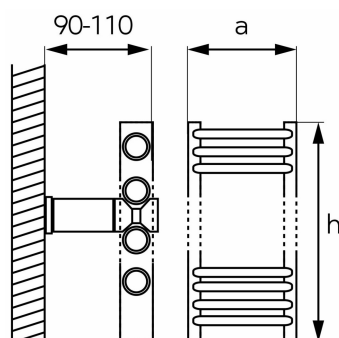

KÓD

450/900/R,1

NÁZEV PRODUKTU

Otopné těleso 450 mm rovné - bílé

PROVEDENÍ

Bílá

OBRÁZEK

PIKTOGRAM

VLASTNOSTI PRODUKTU

- Včetně montážního balíčku: Ano
- Včetně zátky: Ano
- Montáž: vertikální
- Včetně odvzdušňovacího ventilu: Ano
- Šířka výrobku [mm]: 450
- Typ otopného tělesa: koupelnový
- Krztař grzejníka: Rovný
- Počet připojení: 4 připojovací otvory, otočitelný radiátor
- Možnost napojení otopného tělesa: Ano
- Materiál těla/výrobní materiál: ocel
- Maximální teplota vody [°C]: 110
- Maximální pracovní tlak [bar]: 10
- Provedení: rovné-bílé 450x900

TECHNICKÝ VÝKRES

SPECIFIKACE

- Výška výrobku [mm] : 900
- Rozteč baterie [mm] : 406
- Tepelný výkon podle EN442 55/45/20°C (ΔT 30°C) [W]: 193
- Tepelný výkon podle EN442 65/55/20°C (ΔT 40°C) [W]: 276
- Tepelný výkon podle EN442 75/65/20°C (ΔT 50°C) [W]: 363
- Tepelný výkon podle EN442 90/70/20°C (ΔT 60°C) [W]: 455
- Dedikovaný příkon otopného tělesa [W]: 300
- Rozmístění trubek: 4+5+8
- Kapacita otopného tělesa [l]: 3.63
- EAN: 8590309044093
- Intrastat: 73221900
- Hmotnost brutto [kg]: 6,96