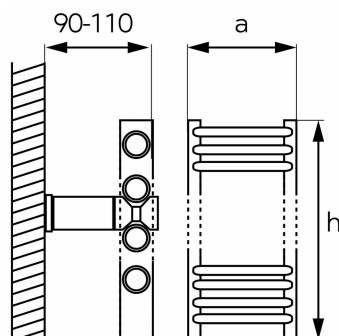

KÓD

450/900,1

NÁZEV PRODUKTU

Otopné těleso 450 mm oblé - bílé

PROVEDENÍ

Bílá

OBRÁZEK

PIKTOGRAM

VLASTNOSTI PRODUKTU

- Včetně zátky: Ano
- Montáž: vertikální
- Šířka výrobku [mm]: 450
- Typ otopného tělesa: koupelnový
- Krztař grzejnika: oblé
- Počet připojení: 4 připojovací otvory, otočitelný radiátor
- Možnost napojení otopného tělesa: Ano
- Materiál těla/výrobní materiál: ocel
- Maximální teplota vody [°C]: 110
- Maximální pracovní tlak [bar]: 10
- Provedení: oblé-bílé 450x900

TECHNICKÝ VÝKRES

SPECIFIKACE

- Výška výrobku [mm] : 900
- Rozteč baterie [mm] : 406
- Tepelný výkon podle EN442 55/45/20°C ( $\Delta T$  30°C) [W]: 193
- Tepelný výkon podle EN442 65/55/20°C ( $\Delta T$  40°C) [W]: 276
- Tepelný výkon podle EN442 75/65/20°C ( $\Delta T$  50°C) [W]: 363
- Tepelný výkon podle EN442 90/70/20°C ( $\Delta T$  60°C) [W]: 455
- Dedikovaný příkon otopného tělesa [W]: 300
- Rozmístění trubek: 4+5+8
- Kapacita otopného tělesa [l]: 3.7
- EAN: 8590309044109
- Intrastat: 73221900
- Hmotnost brutto [kg]: 7,5