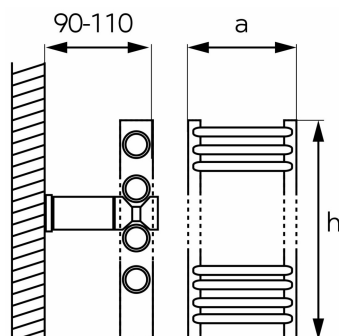

KÓD

450/900,1

NÁZEV PRODUKTU

Otopné těleso 450 mm oblé - bílé

PROVEDENÍ

Bílá

OBRÁZEK

PIKTOGRAM

VLASTNOSTI PRODUKTU

- Včetně zátky: Ano
- Montáž: vertikální
- Šířka výrobku [mm]: 450
- Typ otopného tělesa: koupelnový
- Krztař grzejníka: oblé
- Počet připojení: 4 připojovací otvory, otočitelný radiátor
- Možnost napojení otopného tělesa: Ano
- Materiál těla/výrobní materiál: ocel
- Maximální teplota vody [°C]: 110
- Maximální pracovní tlak [bar]: 10
- Provedení: oblé-bílé 450x900

TECHNICKÝ VÝKRES

SPECIFIKACE

- Výška výrobku [mm] : 900
- Rozteč baterie [mm] : 406
- Tepelný výkon podle EN442 55/45/20°C (ΔT 30°C) [W]: 193
- Tepelný výkon podle EN442 65/55/20°C (ΔT 40°C) [W]: 276
- Tepelný výkon podle EN442 75/65/20°C (ΔT 50°C) [W]: 363
- Tepelný výkon podle EN442 90/70/20°C (ΔT 60°C) [W]: 455
- Dedikovaný příkon otopného tělesa [W]: 300
- Rozmístění trubek: 4+5+8
- Kapacita otopného tělesa [l]: 3.7
- EAN: 8590309044109
- Intrastat: 73221900
- Hmotnost brutto [kg]: 7,5