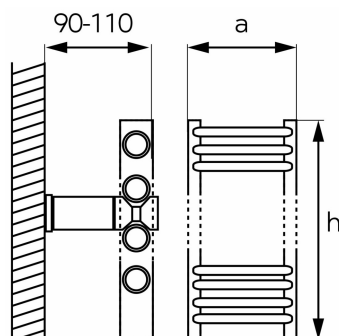

KÓD

450/900,1

NÁZEV PRODUKTU

Otopné těleso 450 mm oblé - bílé

PROVEDENÍ

Bílá

OBRÁZEK

PIKTOGRAM

VLASTNOSTI PRODUKTU

- Včetně montážního balíčku: Ano
- Včetně zátky: Ano
- Montáž: vertikální
- Včetně odvzdušňovacího ventilu: Ano
- Šířka výrobku [mm]: 450
- Typ otopného tělesa: koupelnový
- Krztař grzejníka: oblé
- Počet připojení: 4 připojovací otvory, otočitelný radiátor
- Možnost napojení otopného tělesa: Ano
- Materiál těla/výrobní materiál: ocel
- Maximální teplota vody [°C]: 110
- Maximální pracovní tlak [bar]: 10
- Provedení: oblé-bílé 450x900

TECHNICKÝ VÝKRES

SPECIFIKACE

- Výška výrobku [mm] : 900
- Rozteč baterie [mm] : 406
- Tepelný výkon podle EN442 55/45/20°C (ΔT 30°C) [W]: 193
- Tepelný výkon podle EN442 65/55/20°C (ΔT 40°C) [W]: 276
- Tepelný výkon podle EN442 75/65/20°C (ΔT 50°C) [W]: 363
- Tepelný výkon podle EN442 90/70/20°C (ΔT 60°C) [W]: 455
- Dedikovaný příkon otopného tělesa [W]: 300
- Rozmístění trubek: 4+5+8
- Kapacita otopného tělesa [l]: 3.7
- EAN: 8590309044109
- Intrastat: 73221900
- Hmotnost brutto [kg]: 7,5