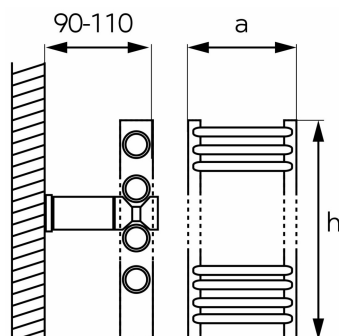

KÓD

450/900,1

NÁZEV PRODUKTU

Otopné těleso 450 mm oblé - bílé

PROVEDENÍ

Bílá

OBRÁZEK

PIKTOGRAM

VLASTNOSTI PRODUKTU

- Včetně montážního balíčku: Ano
- Včetně zátky: Ano
- Montáž: vertikální
- Včetně odvzdušňovacího ventilu: Ano
- Šířka výrobku [mm]: 450
- Typ otopného tělesa: koupelnový
- Krztař grzejníka: oblé
- Počet připojení: 4 připojovací otvory, otočitelný radiátor
- Možnost napojení otopného tělesa: Ano
- Materiál těla/výrobní materiál: ocel
- Maximální teplota vody [°C]: 110
- Maximální pracovní tlak [bar]: 10
- Provedení: oblé-bílé 450x900

TECHNICKÝ VÝKRES

SPECIFIKACE

- Výška výrobku [mm] : 900
- Rozteč baterie [mm] : 406
- Tepelný výkon podle EN442 55/45/20°C ( $\Delta T$  30°C) [W]: 193
- Tepelný výkon podle EN442 65/55/20°C ( $\Delta T$  40°C) [W]: 276
- Tepelný výkon podle EN442 75/65/20°C ( $\Delta T$  50°C) [W]: 363
- Tepelný výkon podle EN442 90/70/20°C ( $\Delta T$  60°C) [W]: 455
- Dedikovaný příkon otopného tělesa [W]: 300
- Rozmístění trubek: 4+5+8
- Kapacita otopného tělesa [l]: 3.7
- EAN: 8590309044109
- Intrastat: 73221900
- Hmotnost brutto [kg]: 7,5