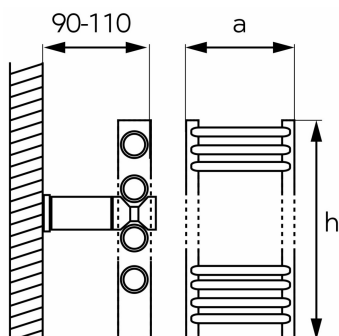

KÓD

450/1600,0

NÁZEV PRODUKTU

Otopné těleso 450 mm oblé - chrom

PROVEDENÍ

chrom

OBRÁZEK

PIKTOGRAM

VLASTNOSTI PRODUKTU

- Včetně zátky: Ano
- Montáž: vertikální
- Šířka výrobku [mm]: 450
- Typ otopného tělesa: koupelnový
- Krztař grzejnika: oblé
- Počet připojení: 4 připojovací otvory, otočitelný radiátor
- Možnost napojení otopného tělesa: Ano
- Materiál těla/výrobní materiál: ocel
- Maximální teplota vody [°C]: 110
- Maximální pracovní tlak [bar]: 10
- Provedení: oblé- chrom

TECHNICKÝ VÝKRES

SPECIFIKACE

- Výška výrobku [mm] : 1600
- Rozteč baterie [mm] : 406
- Tepelný výkon podle EN442 55/45/20°C (ΔT 30°C) [W]: 228
- Tepelný výkon podle EN442 65/55/20°C (ΔT 40°C) [W]: 326
- Tepelný výkon podle EN442 75/65/20°C (ΔT 50°C) [W]: 431
- Tepelný výkon podle EN442 90/70/20°C (ΔT 60°C) [W]: 541
- Dedikovaný příkon otopného tělesa [W]: 600
- Rozmístění trubek: 4+5+6+7+8
- Kapacita otopného tělesa [l]: 6.55
- EAN: 8590309044796
- Intrastat: 73221900
- Hmotnost brutto [kg]: 12,8