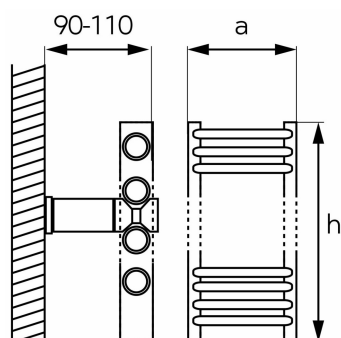

KÓD

450/1200/R,1

NÁZEV PRODUKTU

Otopné těleso 450 mm rovné - bílé

PROVEDENÍ

Bílá

OBRÁZEK

PIKTOGRAM

VLASTNOSTI PRODUKTU

- Včetně zátky: Ano
- Montáž: vertikální
- Šířka výrobku [mm]: 450
- Typ otopného tělesa: koupelnový
- Krztař grzejnika: Rovný
- Počet připojení: 4 připojovací otvory, otočitelný radiátor
- Možnost napojení otopného tělesa: Ano
- Materiál těla/výrobní materiál: ocel
- Maximální teplota vody [°C]: 110
- Maximální pracovní tlak [bar]: 10
- Provedení: rovné-bílé 450x1200

TECHNICKÝ VÝKRES

SPECIFIKACE

- Výška výrobku [mm]: 1200
- Rozteč baterie [mm]: 406
- Tepelný výkon podle EN442 55/45/20°C (ΔT 30°C) [W]: 255
- Tepelný výkon podle EN442 65/55/20°C (ΔT 40°C) [W]: 365
- Tepelný výkon podle EN442 75/65/20°C (ΔT 50°C) [W]: 482
- Tepelný výkon podle EN442 90/70/20°C (ΔT 60°C) [W]: 604
- Dedikovaný příkon otopného tělesa [W]: 300
- Rozmístění trubek: 4+5+15
- Kapacita otopného tělesa [l]: 4.99
- EAN: 8590309044116
- Intrastat: 73221900
- Hmotnost brutto [kg]: 9,43