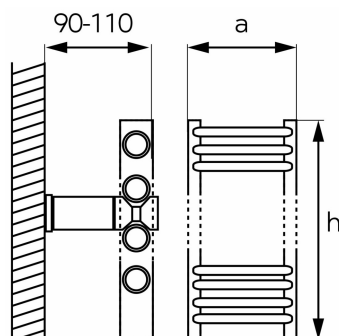

KÓD

450/1200,1

NÁZEV PRODUKTU

Otopné těleso 450 mm oblé - bílé

PROVEDENÍ

Bílá

OBRÁZEK

PIKTOGRAM

VLASTNOSTI PRODUKTU

- Včetně zátky: Ano
- Montáž: vertikální
- Šířka výrobku [mm]: 450
- Typ otopného tělesa: koupelnový
- Krztař grzejnika: oblé
- Počet připojení: 4 připojovací otvory, otočitelný radiátor
- Možnost napojení otopného tělesa: Ano
- Materiál těla/výrobní materiál: ocel
- Maximální teplota vody [°C]: 110
- Maximální pracovní tlak [bar]: 10
- Provedení: oblé-bílé 450x1200

TECHNICKÝ VÝKRES

SPECIFIKACE

- Výška výrobku [mm] : 1200
- Rozteč baterie [mm] : 406
- Tepelný výkon podle EN442 55/45/20°C (ΔT 30°C) [W]: 255
- Tepelný výkon podle EN442 65/55/20°C (ΔT 40°C) [W]: 365
- Tepelný výkon podle EN442 75/65/20°C (ΔT 50°C) [W]: 482
- Tepelný výkon podle EN442 90/70/20°C (ΔT 60°C) [W]: 604
- Dedikovaný příkon otopného tělesa [W]: 300
- Rozmístění trubek: 4+5+15
- Kapacita otopného tělesa [l]: 5.1
- EAN: 8590309044123
- Intrastat: 73221900
- Hmotnost brutto [kg]: 9,8