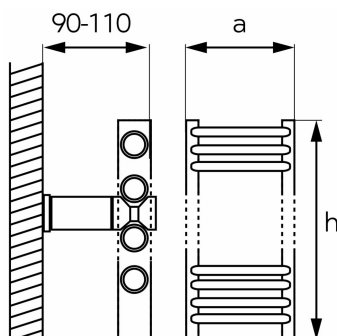

KÓD

450/1200,0

NÁZEV PRODUKTU

Otopné těleso 450 mm oblé - chrom

PROVEDENÍ

chrom

OBRÁZEK

PIKTOGRAM

VLASTNOSTI PRODUKTU

- Včetně zátky: Ano
- Montáž: vertikální
- Šířka výrobku [mm]: 450
- Typ otopného tělesa: koupelnový
- Krztař grzejnika: oblé
- Počet připojení: 4 připojovací otvory, otočitelný radiátor
- Možnost napojení otopného tělesa: Ano
- Materiál těla/výrobní materiál: ocel
- Maximální teplota vody [°C]: 110
- Maximální pracovní tlak [bar]: 10
- Provedení: oblé- chrom

TECHNICKÝ VÝKRES

SPECIFIKACE

- Výška výrobku [mm] : 1200
- Rozteč baterie [mm] : 406
- Tepelný výkon podle EN442 55/45/20°C (ΔT 30°C) [W]: 168
- Tepelný výkon podle EN442 65/55/20°C (ΔT 40°C) [W]: 241
- Tepelný výkon podle EN442 75/65/20°C (ΔT 50°C) [W]: 318
- Tepelný výkon podle EN442 90/70/20°C (ΔT 60°C) [W]: 399
- Dedikovaný příkon otopného tělesa [W]: 600
- Rozmístění trubek: 4+5+15
- Kapacita otopného tělesa [l]: 5.1
- EAN: 8590309044772
- Intrastat: 73221900
- Hmotnost brutto [kg]: 9,8