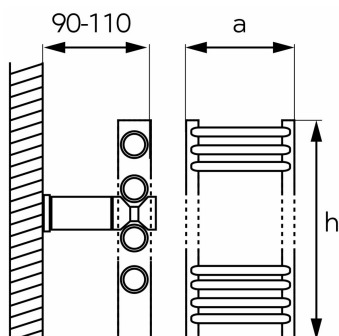

KÓD

450/1200,0

NÁZEV PRODUKTU

Otopné těleso 450 mm oblé - chrom

PROVEDENÍ

chrom

OBRÁZEK

PIKTOGRAM

VLASTNOSTI PRODUKTU

- Včetně zátky: Ano
- Montáž: vertikální
- Šířka výrobku [mm]: 450
- Typ otopného tělesa: koupelnový
- Krztař grzejnika: oblé
- Počet připojení: 4 připojovací otvory, otočitelný radiátor
- Možnost napojení otopného tělesa: Ano
- Materiál těla/výrobní materiál: ocel
- Maximální teplota vody [°C]: 110
- Maximální pracovní tlak [bar]: 10
- Provedení: oblé- chrom

TECHNICKÝ VÝKRES

SPECIFIKACE

- Výška výrobku [mm] : 1200
- Rozteč baterie [mm] : 406
- Tepelný výkon podle EN442 55/45/20°C (ΔT 30°C) [W]: 168
- Tepelný výkon podle EN442 65/55/20°C (ΔT 40°C) [W]: 241
- Tepelný výkon podle EN442 75/65/20°C (ΔT 50°C) [W]: 318
- Tepelný výkon podle EN442 90/70/20°C (ΔT 60°C) [W]: 399
- Dedikovaný příkon otopného tělesa [W]: 600
- Rozmístění trubek: 4+5+15
- Kapacita otopného tělesa [l]: 5.1
- EAN: 8590309044772
- Intrastat: 73221900
- Hmotnost brutto [kg]: 9,8