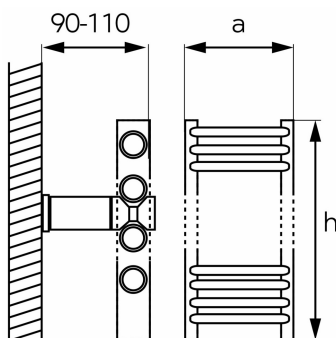

KÓD

450/1200,0

NÁZEV PRODUKTU

Otopné těleso 450 mm oblé - chrom

PROVEDENÍ

chrom

OBRÁZEK

PIKTOGRAM

VLASTNOSTI PRODUKTU

- Včetně montážního balíčku: Ano
- Včetně zátky: Ano
- Montáž: vertikální
- Včetně odvzdušňovacího ventilu: Ano
- Šířka výrobku [mm]: 450
- Typ otopného tělesa: koupelnový
- Krztař grzejníka: oblé
- Počet připojení: 4 připojovací otvory, otočitelný radiátor
- Možnost napojení otopného tělesa: Ano
- Materiál těla/výrobní materiál: ocel
- Maximální teplota vody [°C]: 110
- Maximální pracovní tlak [bar]: 10
- Provedení: oblé- chrom

TECHNICKÝ VÝKRES

SPECIFIKACE

- Výška výrobku [mm] : 1200
- Rozteč baterie [mm] : 406
- Tepelný výkon podle EN442 55/45/20°C (ΔT 30°C) [W]: 168
- Tepelný výkon podle EN442 65/55/20°C (ΔT 40°C) [W]: 241
- Tepelný výkon podle EN442 75/65/20°C (ΔT 50°C) [W]: 318
- Tepelný výkon podle EN442 90/70/20°C (ΔT 60°C) [W]: 399
- Dedikovaný příkon otopného tělesa [W]: 600
- Rozmístění trubek: 4+5+15
- Kapacita otopného tělesa [l]: 5.1
- EAN: 8590309044772
- Intrastat: 73221900
- Hmotnost brutto [kg]: 9,8