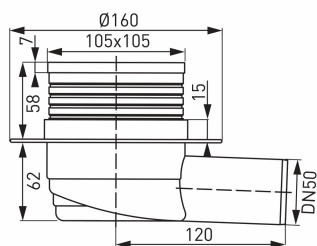

KÓD

450,0

NÁZEV PRODUKTU

Podlahová vpust boční 50 nerez

PROVEDENÍ

chrom

OBRÁZEK

PIKTOGRAM

VLASTNOSTI PRODUKTU

- Dodatečné funkce: boční vývod
- Včetně dodatečného příslušenství: ocelová mřížka
- Typ připojení: Ø50
- Délka [mm]: 105
- Šířka [mm]: 105
- Provedení: nerez
- Typ: umyvadlový

TECHNICKÝ VÝKRES

SPECIFIKACE

- EAN: 8590309037620
- Intrastat: 39229000
- Hmotnost brutto [kg]: 0,34