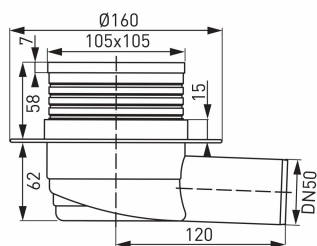

KÓD

450,0

NÁZEV PRODUKTU

Podlahová vpust boční 50 nerez

PROVEDENÍ

chrom

OBRÁZEK

PIKTOGRAM

VLASTNOSTI PRODUKTU

- Dodatečné funkce: boční vývod
- Včetně dodatečného příslušenství: ocelová mřížka
- Typ spoje: Ø50
- Délka [cm]: 105
- Šířka výrobku [mm]: 105
- Provedení: nerez
- Typ : umyvadlový

TECHNICKÝ VÝKRES

SPECIFIKACE

- EAN: 8590309037620
- Intrastat: 39229000
- Hmotnost brutto [kg]: 0,34