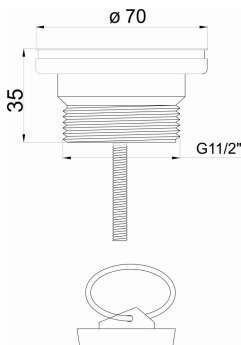

KÓD

449,P

NÁZEV PRODUKTU

Dřezový uzávěr 6/4" plast

PROVEDENÍ

chrom

OBRÁZEK

VLASTNOSTI PRODUKTU

- Provedení: plast
- Včetně dodatečného příslušenství: ocelové sítko
- Montáž: pro umyvadla
- Typ spoje: G6/4
- Typ : dřezový

TECHNICKÝ VÝKRES

SPECIFIKACE

- EAN: 8590309037972
- Intrastat: 39229000
- Hmotnost brutto [kg]: 0,08