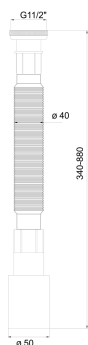

KÓD

447,P

NÁZEV PRODUKTU

Flexi dopojení na dřez 6/4" x 40/50 plast

PROVEDENÍ

Bílá

OBRÁZEK

VLASTNOSTI PRODUKTU

- Typ : dřezový
- Provedení: plast

TECHNICKÝ VÝKRES

SPECIFIKACE

- EAN: 8590309038016
- Intrastat: 39229000
- Hmotnost brutto [kg]: 0,15