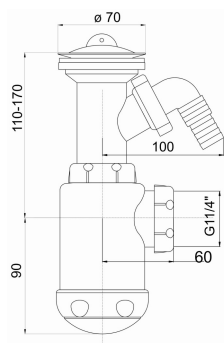

KÓD

443,PP

NÁZEV PRODUKTU

Sífon dřezový s pračkovým vývodem 40 plast

PROVEDENÍ

chrom

OBRÁZEK

VLASTNOSTI PRODUKTU

- Provedení: plast
- Typ : dřezový

TECHNICKÝ VÝKRES

SPECIFIKACE

- EAN: 8590309037958
- Intrastat: 39229000
- Hmotnost brutto [kg]: 0,29