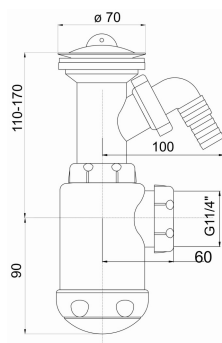

KÓD

443,PP

NÁZEV PRODUKTU

Sífon dřezový s pračkovým vývodem 40 plast

PROVEDENÍ

chrom

OBRÁZEK

VLASTNOSTI PRODUKTU

- Provedení: plast
- Typ : dřezový

TECHNICKÝ VÝKRES

SPECIFIKACE

- EAN: 8590309037958
- Intrastat: 39229000
- Hmotnost brutto [kg]: 0,29